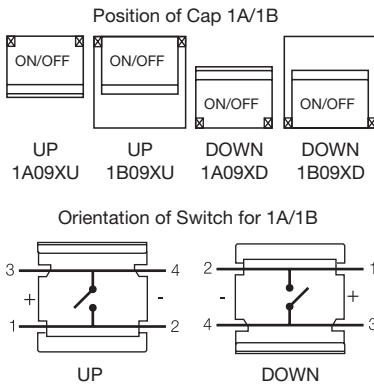

Note!

For 1A/1B the orientation shown above is standard.

Please consider the switch orientation you require before specifying legend orientation.

For the 1D and 1F caps the orientation shown above is standard.

Please consider the switch orientation you require before specifying legend orientation.

Standard Keycap Legends

LEGEND	Part no.						1ZB09XD_	1ZC09_
	1A09XU_	1A09XD_	1B09XU_	1B09XD_	1D09_	1F096_		
0	000	000	000	000	000	000		
1	001	001	001	001	001	001		
2	002	002	002	002	002	002		
3	003	003	003	003	003	003		
4	004	004	004	004	004	004		
5	005	005	005	005	005	005		
6	006	006	006	006	006	006		
7	007	007	007	007	007	007		
8	008	008	008	008	008	008		
9	009	009	009	009	009	009		
A	010	010	010	010				
B	011	011	011	011				
C	012	012	012	012				
D	013	013	013	013				
#	107	107	107	107	107	107		
*	019	019	019	019	019	019		
☐	016	016	016	016				
→	033	033	033	033	033			
←	133	133	133	133	133			
↑	034	034	034	034	034			
↓	134	134	134	134	134			
↶	135	135	135	135	135	135		
+	054	054	054	054				
-	059	059	059	059				
•	056	056	056	056				
▲							136	
⏻	123	123	123	123	123	123		123*
START	031	031	031	031				
CLEAR	036	036	036	036				
LOAD	037	037	037	037				
RESET	038	038	038	038				038
CANCEL	048	048	048	048				
ENTER								105
OK								118
SET								119
MENU								120
FUNC								121
HOME								122