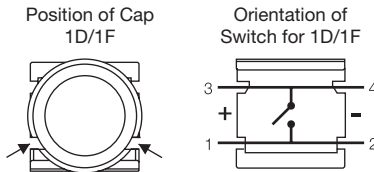

Note!

For 1A/1B the orientation shown above is standard.

Please consider the switch orientation you require before specifying legend orientation.

For the 1D and 1F caps the orientation shown above is standard.

Please consider the switch orientation you require before specifying legend orientation.

Standard Keycap Legends

LEGEND	Part no.						1ZB09XD_	1ZC09_
	1A09XU_	1A09XD_	1B09XU_	1B09XD_	1D09_	1F096_		
0	000	000	000	000	000	000		
1	001	001	001	001	001	001		
2	002	002	002	002	002	002		
3	003	003	003	003	003	003		
4	004	004	004	004	004	004		
5	005	005	005	005	005	005		
6	006	006	006	006	006	006		
7	007	007	007	007	007	007		
8	008	008	008	008	008	008		
9	009	009	009	009	009	009		
A	010	010	010	010				
B	011	011	011	011				
C	012	012	012	012				
D	013	013	013	013				
#	107	107	107	107	107	107		
*	019	019	019	019	019	019		
☐	016	016	016	016				
→	033	033	033	033	033			
←	133	133	133	133	133			
↑	034	034	034	034	034			
↓	134	134	134	134	134			
↶	135	135	135	135	135	135		
+	054	054	054	054				
-	059	059	059	059				
•	056	056	056	056				
▲							136	
⏻	123	123	123	123	123	123		123*
START	031	031	031	031				
CLEAR	036	036	036	036				
LOAD	037	037	037	037				
RESET	038	038	038	038				038
CANCEL	048	048	048	048				
ENTER								105
OK								118
SET								119
MENU								120
FUNC								121
HOME								122